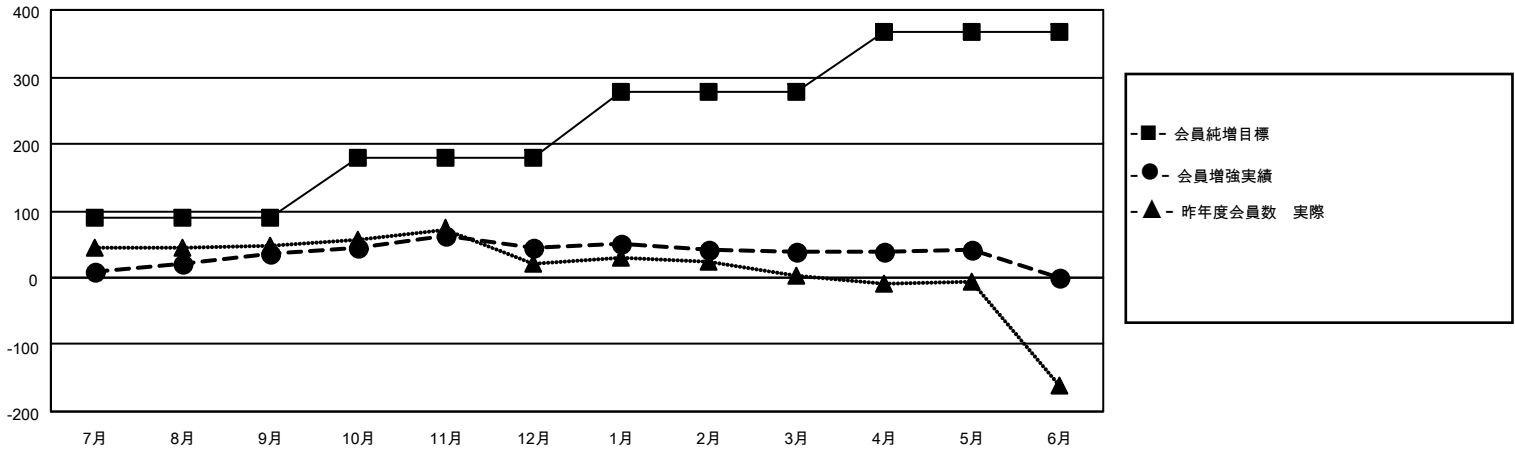

MONTHLY MEMBERSHIP PROGRESS REPORT

地域 JAPAN

District 336 C

Results as of: 5/31/2021

クラブ			
結果：2020-2021			
四半期	新クラブ目標	新クラブ	解散クラブ
7月/8月/9月	0	0	0
10月/11月/12月	1	0	0
1月/2月/3月	1	0	0
4月/5月/6月	1	0	0

名			
結果：2020-2021			
四半期	会員純増目標	会員増強実績	退会者(転籍を含む)実際
7月/8月/9月	90	107	59
10月/11月/12月	88	49	40
1月/2月/3月	100	26	33
4月/5月/6月	88	19	15

新クラブ目標及び実績累計

会員目標及び実績累計

解散クラブ: 0	60 CLUBS OF 83 一名以上の新会員を登録	男女別
		男性 2,572 (82.36%)
		女性 551 (17.64%)
退会者	会員累計データを見るには、ここをクリック	世帯主/家族会員合計 732
物故会員 20		国際会費半額の家族会員 389
クラブ解散 0		
その他 127		
合計 147		