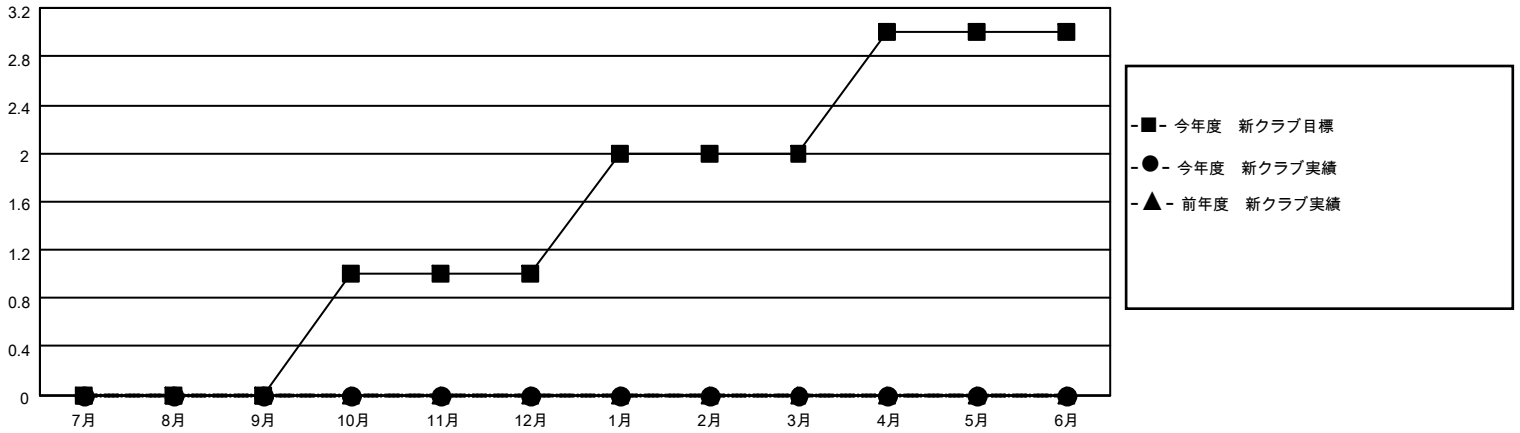

MONTHLY MEMBERSHIP PROGRESS REPORT

地域 JAPAN

District 336 C

Results as of: 5/31/2021

クラブ			
結果：2020-2021			
四半期	新クラブ目標	新クラブ	解散クラブ
7月/8月/9月	0	0	0
10月/11月/12月	1	0	0
1月/2月/3月	1	0	0
4月/5月/6月	1	0	0

名			
結果：2020-2021			
四半期	会員純増目標	会員増強実績	退会者(転籍を含む)実際
7月/8月/9月	90	107	59
10月/11月/12月	88	49	40
1月/2月/3月	100	26	33
4月/5月/6月	88	19	15

新クラブ目標及び実績累計

会員目標及び実績累計

解散クラブ: 0	60 CLUBS OF 83 一名以上の新会員を登録	男女別
		男性 2,572 (82.36%)
		女性 551 (17.64%)
退会者	会員累計データを見るには、ここをクリック	世帯主/家族会員合計 732
物故会員 20		国際会費半額の家族会員 389
クラブ解散 0		
その他 127		
合計 147		